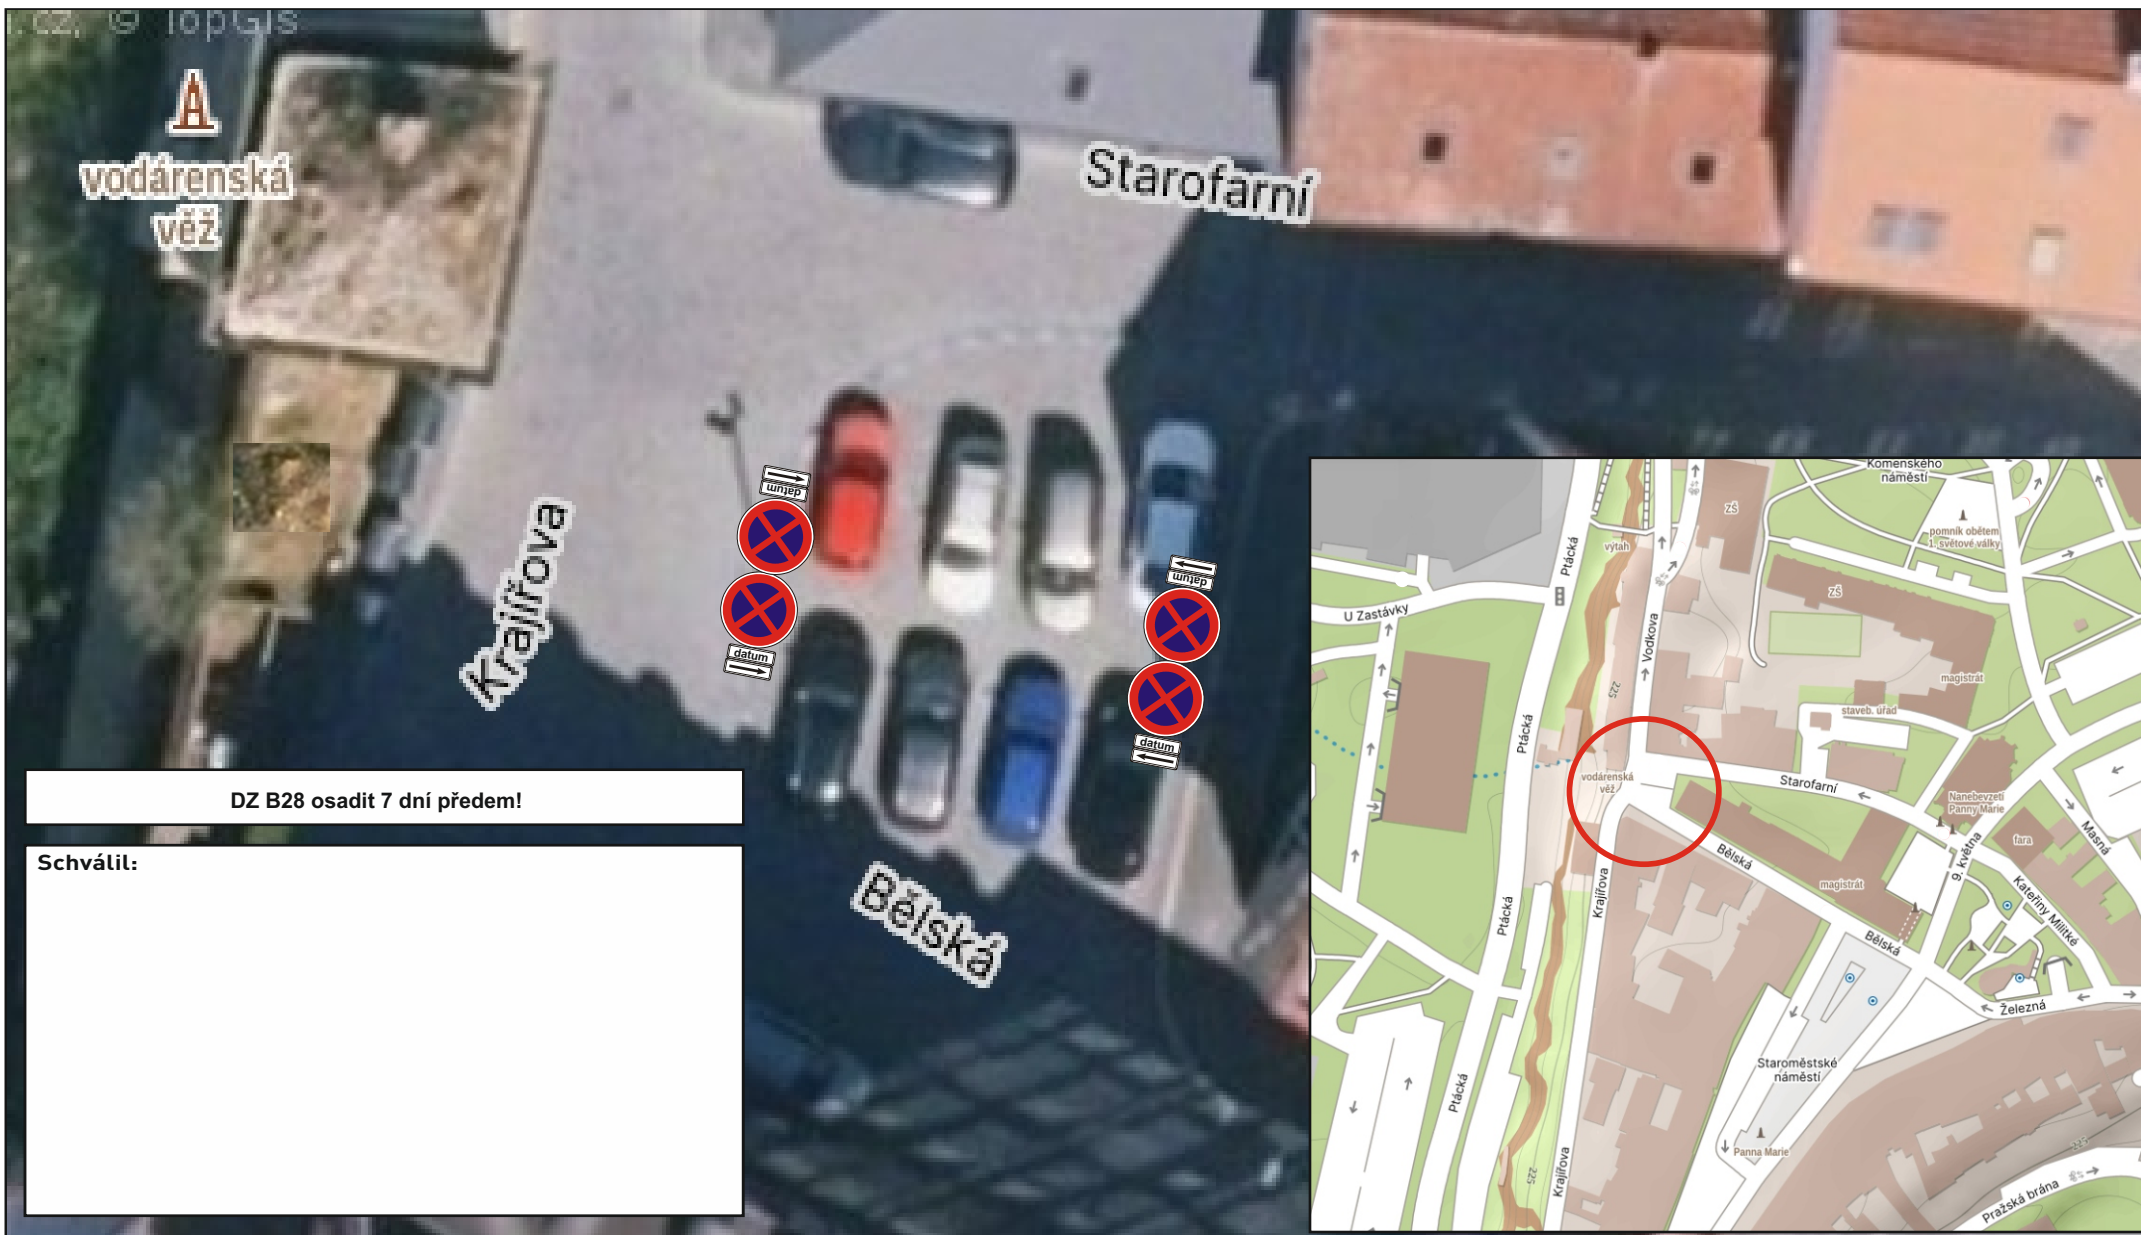

Dopravní opatření při pořádání kulturní akce na parkovišti Krajířova v Mladé Boleslavi

Evidenční číslo: S 4486

DZ B28 osadit 7 dní předem!

Schválil: